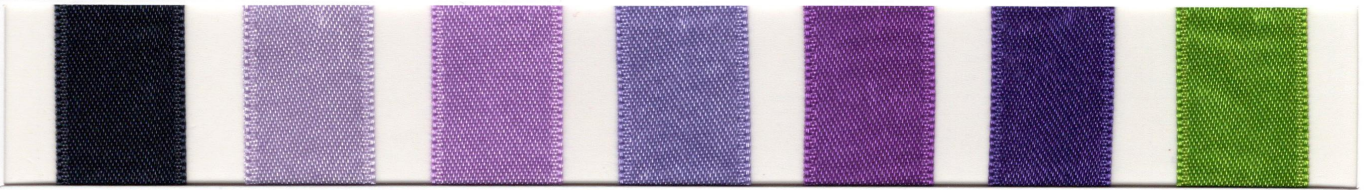

NYLON SATIN RIBBON

000
Off White

007
Shell Grey

029
White

030
Black

115
Powder Pink

154
Rose Pink

156
Hot Pink

187
Azalea

250
Red

260
Scarlet

275
Wine

311
Blue Mist

350
Royal

363
Smoke Blue

370
Navy

430
Lt. Orchid

450
Orchid

462
Hyacinth

465
Purple

470
Regal Purple

548
Kiwi

551
Jasmine Green

570
Moss