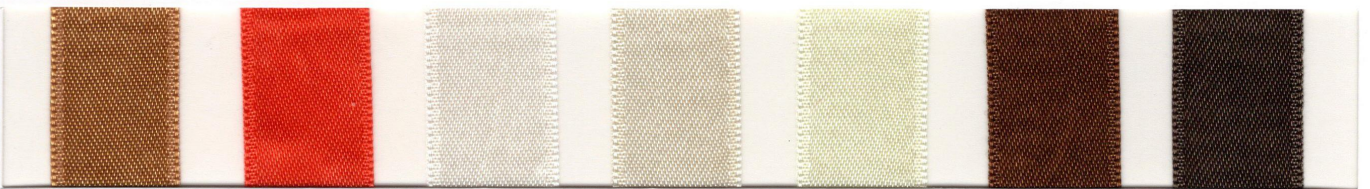

NYLON SATIN RIBBON

000
Off White

007
Shell Grey

029
White

030
Black

115
Powder Pink

154
Rose Pink

156
Hot Pink

187
Azalea

250
Red

260
Scarlet

275
Wine

311
Blue Mist

350
Royal

363
Smoke Blue

370
Navy

430
Lt. Orchid

450
Orchid

462
Hyacinth

465
Purple

470
Regal Purple

548
Kiwi

551
Jasmine Green

570
Moss

587
Forest Green

593
Spruce

617
Baby Maize

645
Daffodil

660
Yellow Gold

690
Old Gold

750
Torrid Orange

810
Ivory